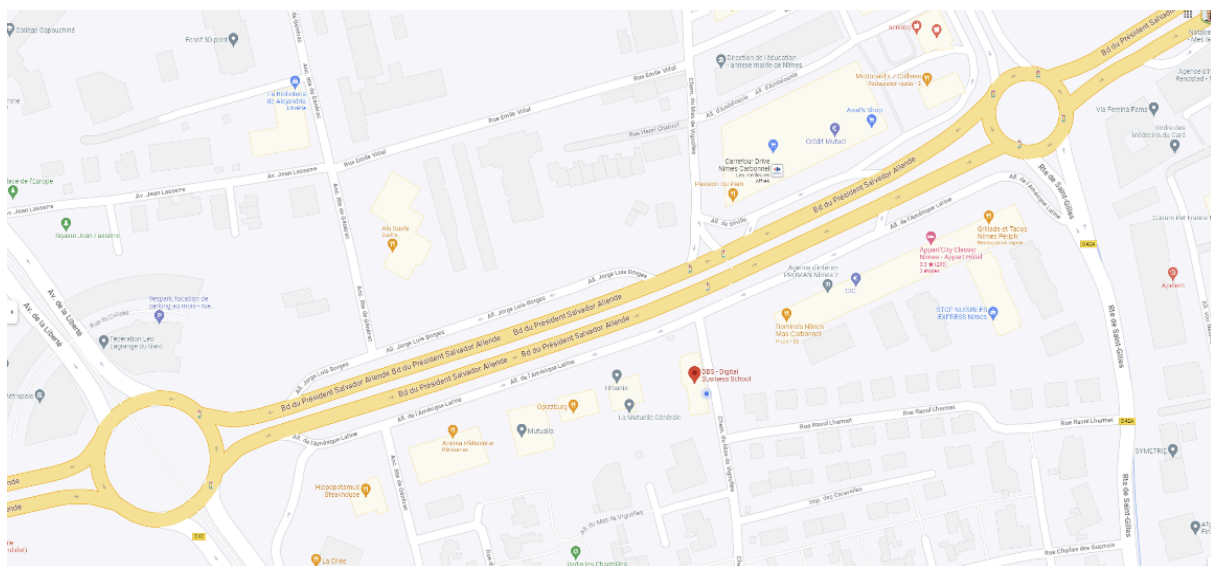

Plan d'accès

[Campus de Nîmes]

222 allée de l'Amérique Latine 30000 Nîmes

Stationnement à proximité :

- Parking aérien du mas Carbonnel ;
- Parking aérien de la zone commerciale Les 7 collines.

Transports en commun :

Le campus de DBS - Digital Business School est desservi par la compagnie des bus nîmois « Tango » :

<https://www.tangobus.fr/>

- Vous pourrez descendre à l'arrêt de tram bus de la ligne T1 et T4 : NEMAUSA NIMES

Accès à l'espace DBS dans le campus du lundi au vendredi :

- Le parking n'est pas accessible aux étudiants, uniquement au personnel administratif et enseignant ;
- Sonner à l'interphone à "DBS" ;
- Entrer par le hall d'entrée du bâtiment ;
- L'école se trouve au rez-de-chaussée, à droite.